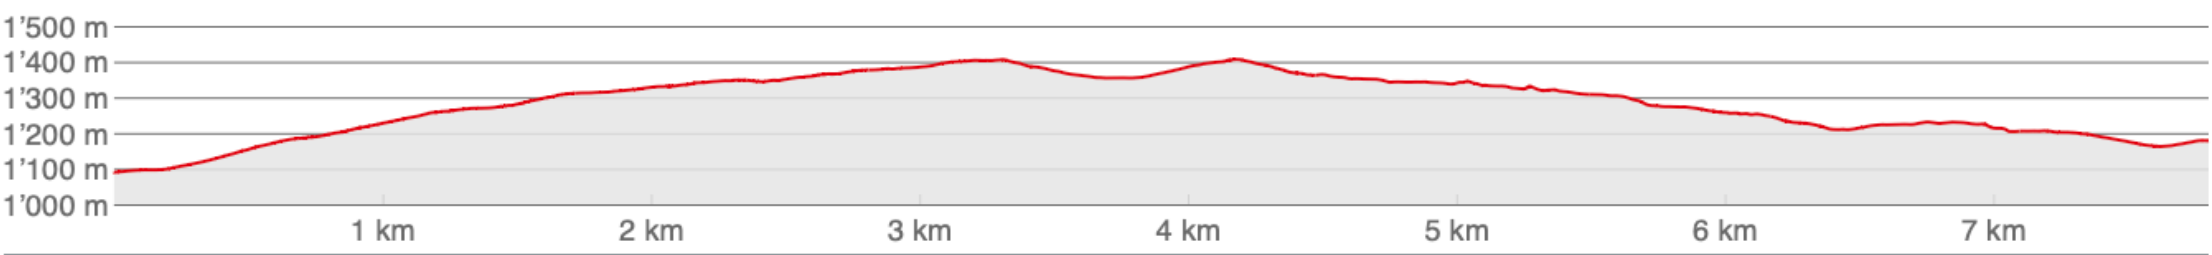

Tourenansicht

 **Oberiberg Talstat. Laucheren - Illgau** | 12.3.2026 | Tour

→ 7.8 km ↗ 461 m ↘ 373 m ⌚ 03 h 10 min ⚓ 1'407 m ⚓ 1'090 m 🗂 NF Werktagstouren Höhenprofil ✕